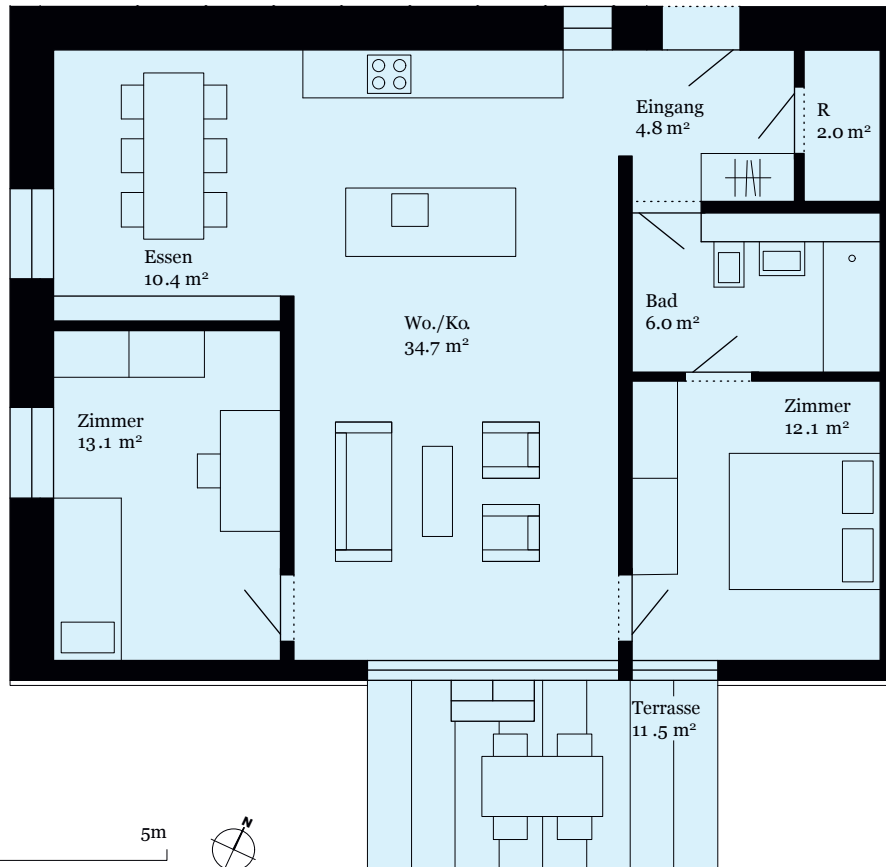

# 3.5-Zimmer-Wohnung Appartement 3.5 pièces

Erdgeschoss | Rez-de-chaussée

Wohnen mit Mehrwert  
habiter avec plus-value

Haus | Maison **08 | 10 | 12**

Wohnungsnummer | Numéro d'appartement **08.01 | 10.01 | 12.01**

Wohnfläche | Surface habitable **83.1m²**

Terrasse | Terrasse **11.5m²**